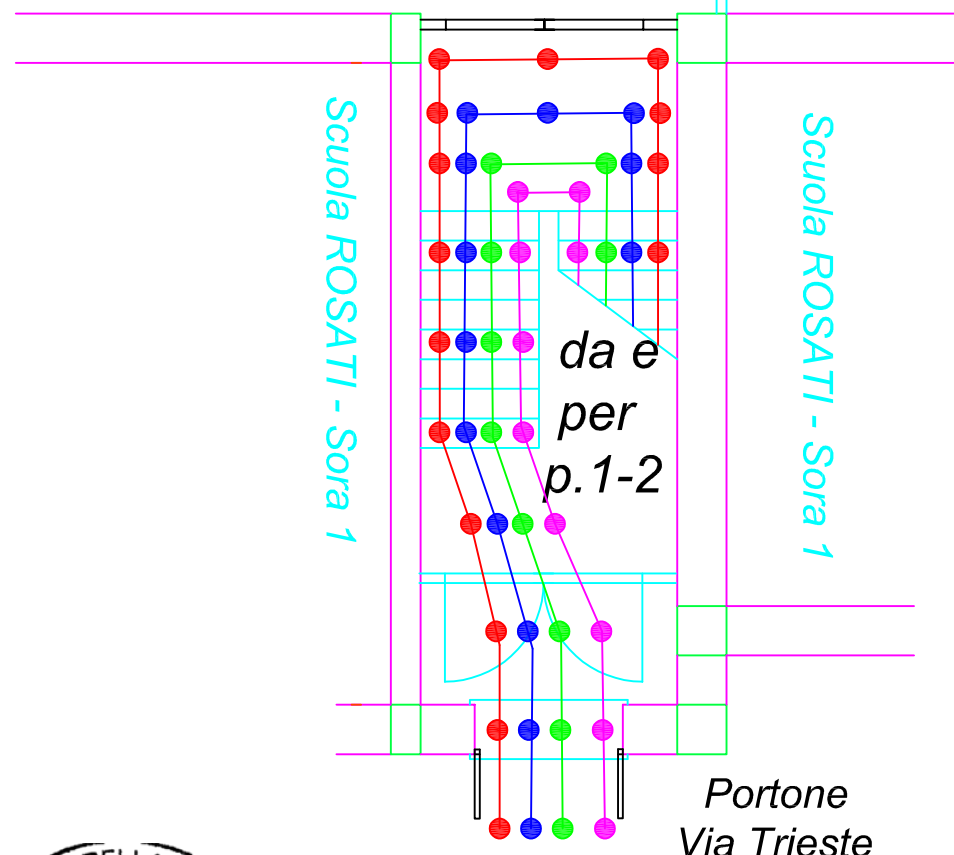

Scuola ROSATI - Sora 1

da e per p.1-2

- Piano 1° lato fiume : 4A-5A
- Piano 1° lato palestra : 4B-5B
- Piano 2° lato fiume : 1A-1B
- Piano 2° lato palestra : 2A-3A

Particolare PALESTRA
PIANO TERRA

PALESTRA
mq.618,00

Mantenere distanza > 2,0 mt segnalando le postazioni a terra con adesivi e/o attrezzi ginnici

da 2° piano = max 27+1

da 1° piano = max 21+1

LOCALE CALDAIA