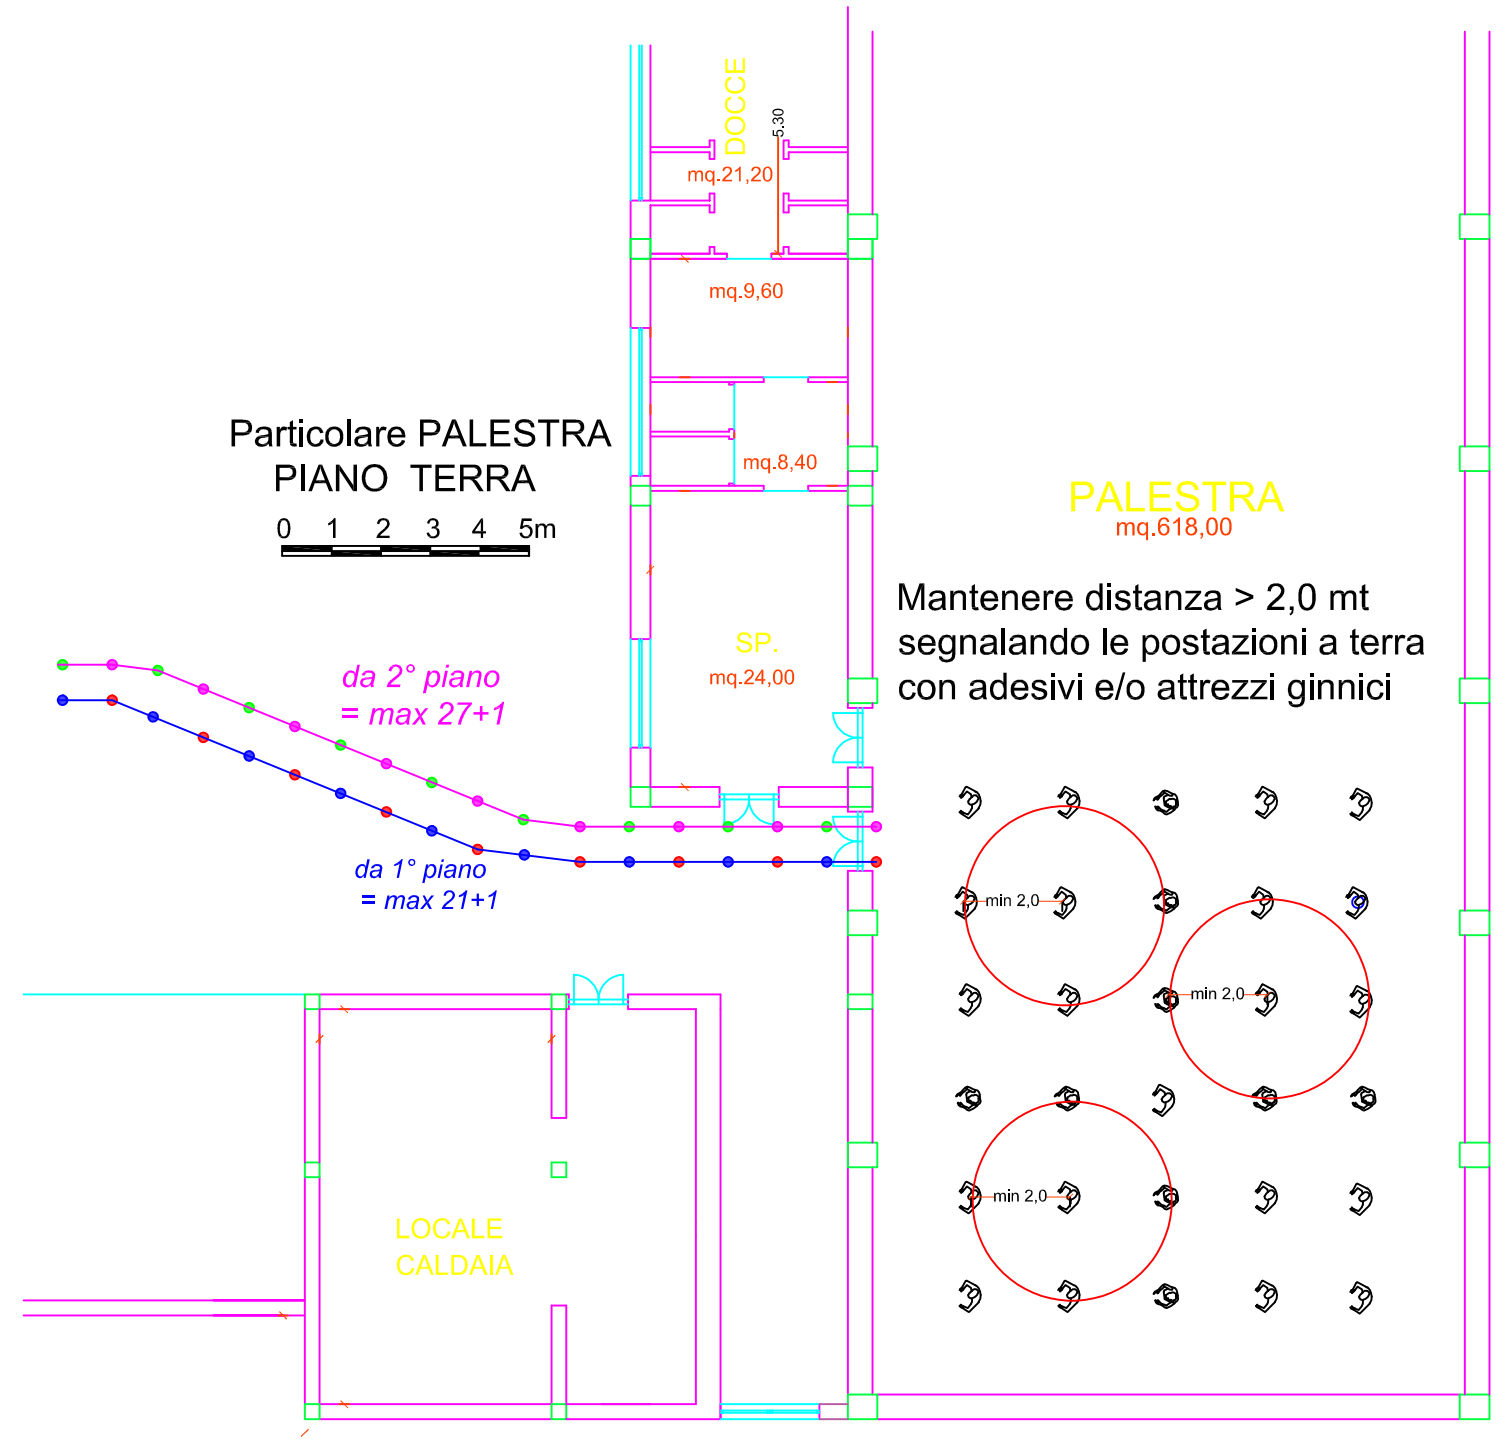

Scuola ROSATI - Sora 1

da e per p.1-2

- Piano 1° lato fiume : 4A-5A
- Piano 1° lato palestra : 4B-5B
- Piano 2° lato fiume : 1A-1B
- Piano 2° lato palestra : 2A-3A

Particolare PALESTRA
PIANO TERRA

PALESTRA
mq.618,00

Mantenere distanza > 2,0 mt segnalando le postazioni a terra con adesivi e/o attrezzi ginnici

da 2° piano = max 27+1

da 1° piano = max 21+1

LOCALE CALDAIA